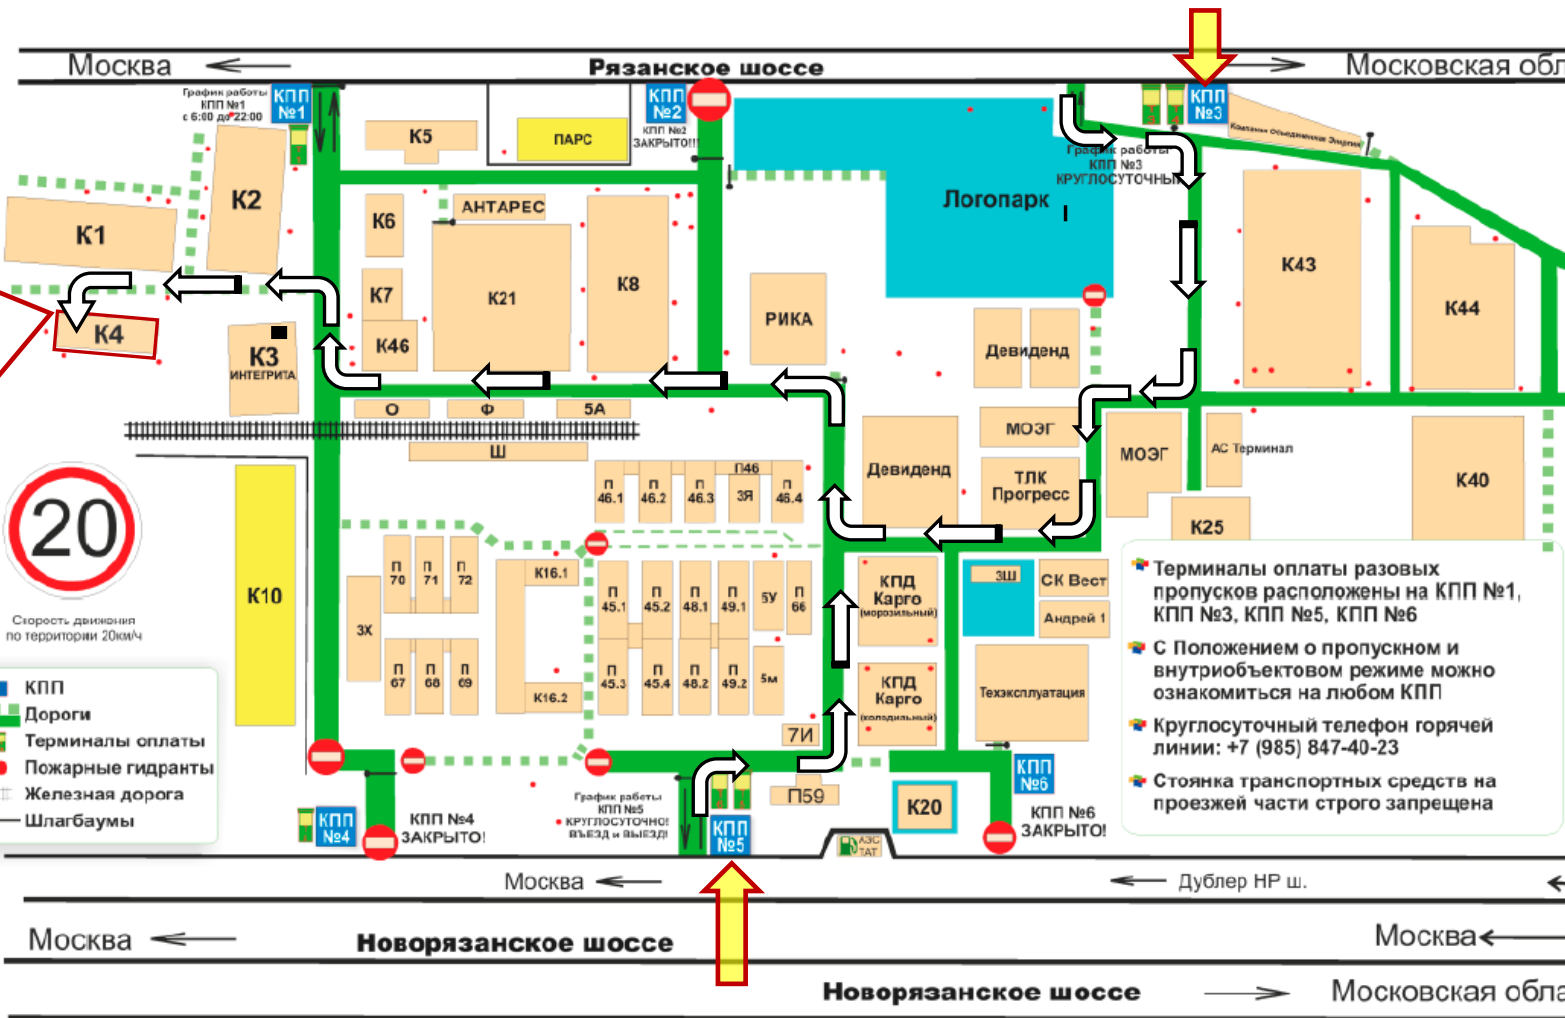

# СХЕМА ПРОЕЗДА: ТЕРРИТОРИЯ ЛОГИСТИЧЕСКИЙ ЦЕНТР К4 МОСКОВСКАЯ ОБЛАСТЬ, ЛЮБЕРЕЦКИЙ РАЙОН, ПОС. ТОМИЛИНО, РЯЗАНСКОЕ Ш., КОРПУС 4

**ТЕХТРЕЙД**  
ЛОГИСТИКА И СЕРВИС РОСИ

**ТЕРРИТОРИЯ ЛОГИСТИЧЕСКИЙ ЦЕНТР К4**

**ООО «ТЕХТРЕЙД»**

**ГРАФИК РАБОТЫ:**  
пн.-пт. с 9:00 до 18:00

**ТЕЛ.: +7 (495) 181-56-25**

Скорость движения по территории 20км/ч

- КПП
- Дороги
- Терминалы оплаты
- Пожарные гидранты
- ▬ Железная дорога
- ▬ Шлагбаумы

- Терминалы оплаты разовых пропусков расположены на КПП №1, КПП №3, КПП №5, КПП №6
- С Положением о пропускном и внутриобъектовом режиме можно ознакомиться на любом КПП
- Круглосуточный телефон горячей линии: +7 (985) 847-40-23
- Стоянка транспортных средств на проезжей части строго запрещена